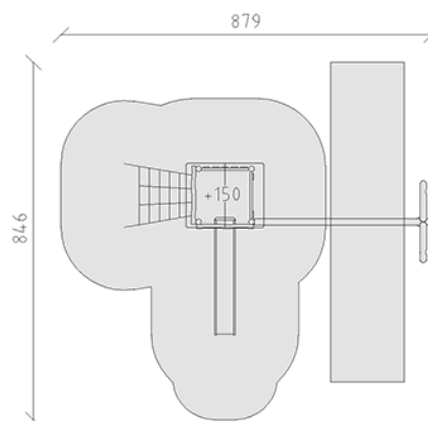

Ensemble de jeux

Ligne du dispositif Robinie

Article 42505

Ensemble de jeux en bois de robinier meulé et chimique non traité, hauteur de plate-forme 150 cm, avec toit à deux versants, échelons de montée, secteur filet à grimper, toboggan en polyester gris/anthracite et balançoire pour une si ge.

CHF 10'680.-

(hors TVA)

| | | |
|--|--------------------------|---------------------|
| | Groupe d' ge | 3+ |
| | Dimensions de l'appareil | 729 x 407 x 349 cm |
| | Espace requis | 879 x 846 cm |
| | Surface d'impact | 48,8 m ² |
| | Hauteur de chute | 150 cm |
| | l' l ment le plus lourd | 390 kg |
| | Le plus grand  l ment | 428 x 150 x 150 cm |
| | Fondations | 9 |
| | B ton | 1,35 m ³ |
| | Temps de montage | 4 h |
| | Monteurs | 2 |