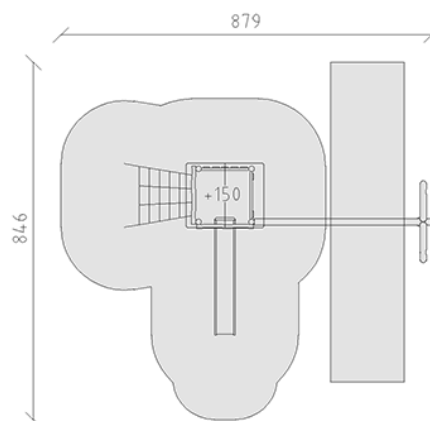

# Ensemble de jeux

Ligne du dispositif Robinie

Article 42505

Ensemble de jeux en bois de robinier meulé et chimique non traité, hauteur de plate-forme 150 cm, avec toit à deux versants, échelons de montée, secteur filet à grimper, toboggan en polyester gris/anthracite et balançoire pour une si ge.

**CHF 10'680.-**

(hors TVA)

	Groupe d'�ge	3+
	Dimensions de l'appareil	729 x 407 x 349 cm
	Espace requis	879 x 846 cm
	Surface d'impact	48,8 m <sup>2</sup>
	Hauteur de chute	150 cm
	l'�l�ment le plus lourd	390 kg
	Le plus grand �l�ment	428 x 150 x 150 cm
	Fondations	9
	B�ton	1,35 m <sup>3</sup>
	Temps de montage	4 h
	Monteurs	2