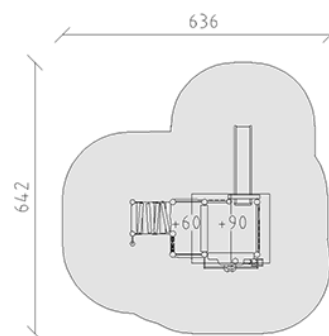

Jeux à sable

Ligne du dispositif Robinie

Article 43915

Jeux à sable en bois de robinier meulé et chimique non traité, hauteur de plate-forme 60/90 cm, avec toit à deux versants, rampe à grimper, paroi à dessin, élément de jeux mural, grue rapportable, roue à sable et toboggan en polyester rouge/jaune.

CHF 14'865.-

(hors TVA)

	Groupe d'âge	3+
	Dimensions de l'appareil	346 x 332 x 309 cm
	Espace requis	642 x 636 cm
	Surface d'impact	31.85 m ²
	Hauteur de chute	100 cm
	l'élément le plus lourd	480 kg
	Le plus grand élément	370 x 200 x 200 cm
	Fondations	10
	Béton	1.4 m ³
	Temps de montage	3 h
	Monteurs	2