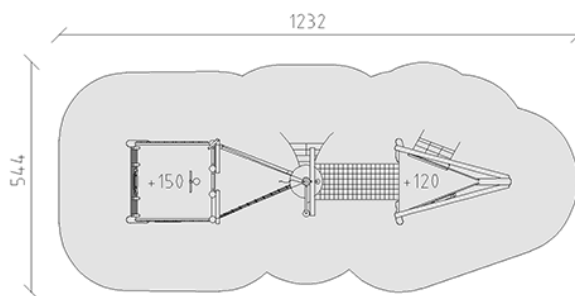

Bateau pirate

Ligne du dispositif Robinie

Article 43960

Bateau de pirate en bois de robinier meulé et chimique non traité, hauteur de plate-forme 120/150 cm, avec échelle, secteur filet à grimper, hamac, perche inoxydable, passerelle de jungle, balançoire à corde, échelons de montée, mur d'escalade alpin et drapeau.

CHF 36'960.-

(hors TVA)

	Groupe d'âge	3+
	Dimensions de l'appareil	912 x 224 x 457 cm
	Espace requis	1232 x 544 cm
	Surface d'impact	57.4 m ²
	Hauteur de chute	150 cm
	Fondations	16
	Béton	2.6 m ³
	Temps de montage	10 h
	Monteurs	2