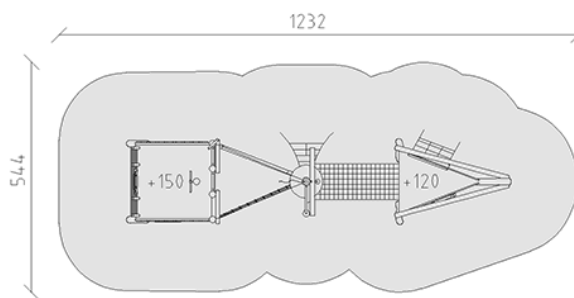

Bateau pirate

Ligne du dispositif Robinie

Article 43960

Bateau de pirate en bois de robinier meulé et chimique non traité, hauteur de plate-forme 120/150 cm, avec échelle, secteur filet à grimper, hamac, perche inoxydable, passerelle de jungle, balançoire à corde, échelons de montée, mur d'escalade alpin et drapeau.

CHF 36'960.-

(hors TVA)

 Groupe d'âge	3+
 Dimensions de l'appareil	912 x 224 x 457 cm
 Espace requis	1232 x 544 cm
 Surface d'impact	57.4 m ²
 Hauteur de chute	150 cm
 Fondations	16
 Béton	2.6 m ³
 Temps de montage	10 h
 Monteurs	2