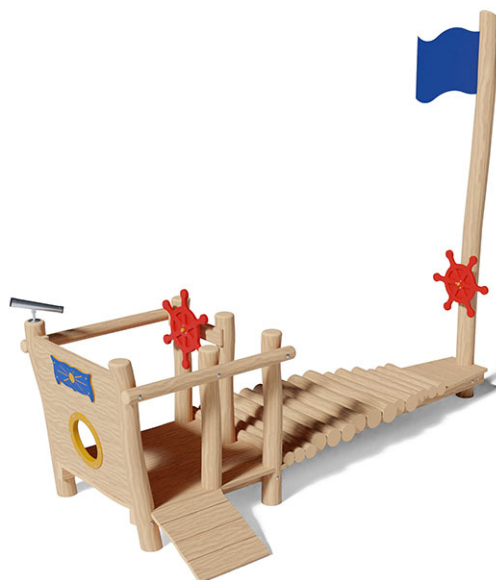

Bateau de jeux

Ligne du dispositif Robinie

Article 43950

Bateau de jeux en bois de robinier meulé et chimique non traité, hauteur de plate-forme 28 cm, avec rampe d'entrée et drapeau.

CHF 9'995.-

(hors TVA)

	Groupe d'âge	1+
	Dimensions de l'appareil	382 x 171 x 310 cm
	Espace requis	712 x 493 cm
	Surface d'impact	27.8 m ²
	Hauteur de chute	45 cm
	l'élément le plus lourd	220 kg
	Le plus grand élément	210 x 150 x 150 cm
	Fondations	9
	Béton	1.65 m ³
	Temps de montage	4 h
	Monteurs	2

buurli
Au coeur du jeu