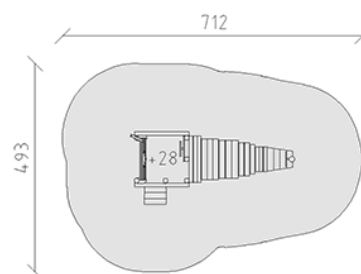

Bateau de jeux

Ligne du dispositif Robinie

Article 43950

Bateau de jeux en bois de robinier meulé et chimique non traité, hauteur de plate-forme 28 cm, avec rampe d'entrée et drapeau.

CHF 9'995.-

(hors TVA)

	Groupe d'âge	1+
	Dimensions de l'appareil	382 x 171 x 310 cm
	Espace requis	712 x 493 cm
	Surface d'impact	27.8 m ²
	Hauteur de chute	45 cm
	l'élément le plus lourd	220 kg
	Le plus grand élément	210 x 150 x 150 cm
	Fondations	9
	Béton	1.65 m ³
	Temps de montage	4 h
	Monteurs	2