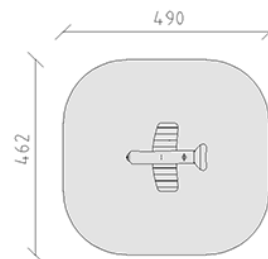

# Avion Emil

Ligne du dispositif Robinie

Article 53202

Avion emil en bois de robinier meulé et chimique non traité, planches en bois de mélèze Suisse brut, avec ressorts peint, inclus pied galvanisé à chaud pour profondeur de montage minimum 50 cm.

**CHF 5'655.-**

(hors TVA)

	Groupe d'âge	3+
	Dimensions de l'appareil	190 x 162 x 87 cm
	Espace requis	490 x 462 cm
	Surface d'impact	20.7 m <sup>2</sup>
	Hauteur de chute	68 cm
	l'élément le plus lourd	210 kg
	Le plus grand élément	188 x 162 x 108 cm
	Fondations	3
	Béton	0.45 m <sup>3</sup>
	Temps de montage	1 h
	Monteurs	2