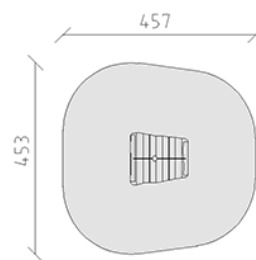

Radeau

Ligne du dispositif Robinie

Article 53205

Radeau en bois de robinier meulé et chimique non traité, planches en bois de mélèze Suisse brut, avec ressorts peint, inclus pied galvanisé à chaud pour profondeur de montage minimum 50 cm.

CHF 3'375.-

(hors TVA)

	Groupe d'âge	3+
	Dimensions de l'appareil	137 x 123 x 177 cm
	Espace requis	457 x 453 cm
	Surface d'impact	17.75 m ²
	Hauteur de chute	60 cm
	l'élément le plus lourd	195 kg
	Le plus grand élément	123 x 137 x 162 cm
	Fondations	1
	Béton	0.55 m ³
	Temps de montage	1 h
	Monteurs	2