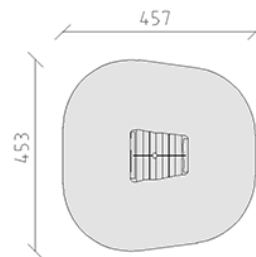

Radeau

Ligne du dispositif Robinie

Article 53205

Radeau en bois de robinier meulé et chimique non traité, planches en bois de mélèze Suisse brut, avec ressorts peint, inclus pied galvanisé à chaud pour profondeur de montage minimum 50 cm.

CHF 3'375.-

(hors TVA)

	Groupe d'âge	3+
	Dimensions de l'appareil	137 x 123 x 177 cm
	Espace requis	457 x 453 cm
	Surface d'impact	17.75 m ²
	Hauteur de chute	60 cm
	l'élément le plus lourd	195 kg
	Le plus grand élément	123 x 137 x 162 cm
	Fondations	1
	Béton	0.55 m ³
	Temps de montage	1 h
	Monteurs	2