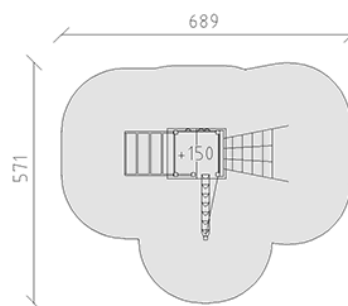

# Ensemble de jeux

Ligne du dispositif Eco

Article 54256

Ensemble de jeux en bois de pin Suisse collé et imprégné sous pression, hauteur de plateforme 150 cm, avec toit à deux versants, échelle de montée, tronc d'arbre de montée, échelle métallique, mur d'escalade alpin et secteur filet à grimper, inclus pieds galvanisés à chaud avec profondeur de montage minimum 50 cm.

**CHF 6'590.-**

(hors TVA)

	Groupe d'âge	3+
	Dimensions de l'appareil	389 x 271 x 340 cm
	Espace requis	689 x 571 cm
	Surface d'impact	30.45 m <sup>2</sup>
	Hauteur de chute	150 cm
	l'élément le plus lourd	160 kg
	Le plus grand élément	118 x 145 x 340 cm
	Fondations	10
	Béton	1.45 m <sup>3</sup>
	Temps de montage	5 h
	Monteurs	2