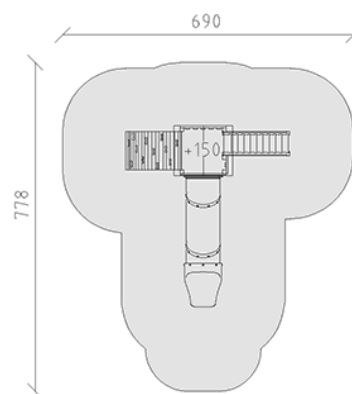

Ensemble de jeux

Ligne du dispositif Eco

Article 54258

Ensemble de jeux en bois de pin Suisse collé et imprégné sous pression, hauteur de plateforme 150 cm, avec toit à deux versants, banc intégré, escalier, mur d'escalade arqué et toboggan en tube en polyéthylène rouge, inclus pieds galvanisés à chaud avec profondeur de montage minimum 50 cm.

CHF 11'885.-

(hors TVA)

	Groupe d'âge	3+
	Dimensions de l'appareil	428 x 390 x 340 cm
	Espace requis	778 x 690 cm
	Surface d'impact	37.3 m ²
	Hauteur de chute	150 cm
	l'élément le plus lourd	185 kg
	Le plus grand élément	118 x 145 x 340 cm
	Fondations	9
	Béton	0.75 m ³
	Temps de montage	5 h
	Monteurs	2