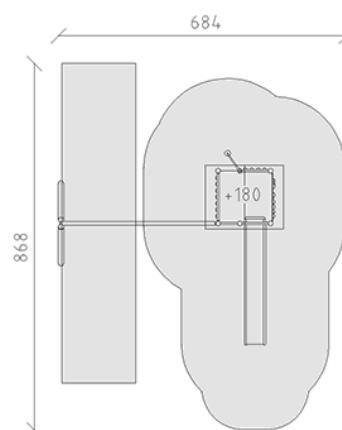

# Ensemble de jeux

Ligne du dispositif Rundholz

Article 28405

Ensemble de jeux en bois de pin Suisse collé et imprégné sous pression, hauteur de plate-forme 180 cm, avec toit à deux versants, toboggan ondulé en polyester vert/vert, perche inox, mur d'escalade alpin, partie balançoire avec tuyau en acier, dispositifs de suspension en acier inoxydable pour un siège, inclus pieds galvanisés à chaud avec profondeur de montage minimum 50 cm.

**CHF 10'220.-**

(hors TVA)

	Groupe d'âge	3+
	Dimensions de l'appareil	513 x 462 x 380 cm
	Espace requis	868 x 684 cm
	Surface d'impact	44.1 m <sup>2</sup>
	Hauteur de chute	180 cm
	l'élément le plus lourd	290 kg
	Le plus grand élément	150 x 185 x 379 cm
	Fondations	9
	Béton	1.2 m <sup>3</sup>
	Temps de montage	3 h
	Monteurs	2