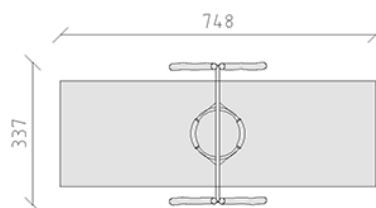

Balançoire nid d'oiseau

Ligne du dispositif Robinie

Article 40102

Balançoire nid d'oiseau en bois de robinier meulé et chimique non traité, dispositifs de suspension en acier inoxydable, poutre horizontale et joints angulaires en acier galvanisé à chaud, avec nid d'oiseau d'Huck Ø 125 cm, corde en couleur beige.

CHF 4'295.-

(hors TVA)

	Groupe d'âge	3+
	Dimensions de l'appareil	337 x 230 x 272 cm
	Espace requis	748 x 337 cm
	Surface d'impact	18,7 m ²
	Hauteur de chute	146 cm
	l'élément le plus lourd	60 kg
	Le plus grand élément	370 x 16 x 16 cm
	Fondations	4
	Béton	0,8 m ³
	Temps de montage	2 h
	Monteurs	2