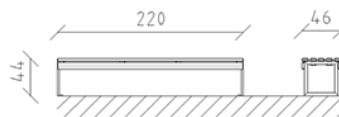

Banc de parc mélèze brut

Article 84784

Banc de parc en bois de mélèze Suisse traité, longueur 220 cm, sans dossier, construction en acier galvanisé à chaud.

CHF 1'035.-

(hors TVA)

 Dimensions de l'appareil	220 x 46 x 44 cm
 l'élément le plus lourd	45 kg
 Le plus grand élément	220 x 46 x 44 cm
 Temps de montage	1 h
 Monteurs	2