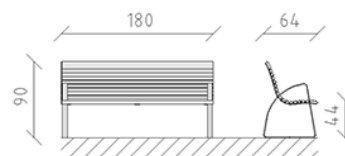

Banc de parc mélèze brut

Article 84790

Banc de parc en bois de mélèze Suisse traité, longueur 180 cm, avec dossier, construction en acier galvanisé à chaud.

CHF 1'660.-

(hors TVA)

	Dimensions de l'appareil	180 x 64 x 90 cm
	l'élément le plus lourd	60 kg
	Le plus grand élément	180 x 62 x 90 cm
	Temps de montage	1 h
	Monteurs	2