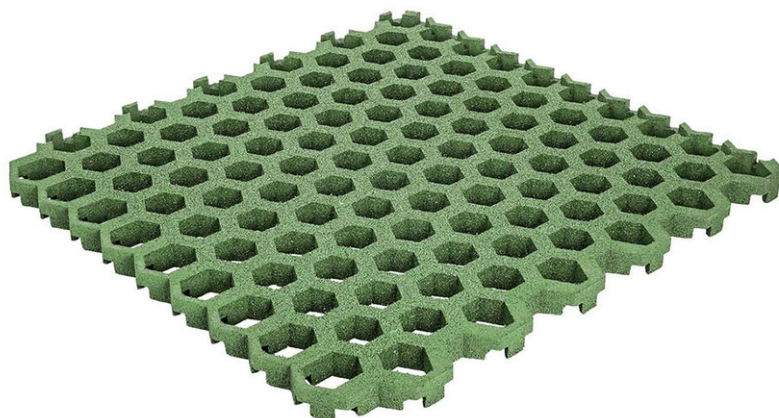

Dalle à gazon en caoutchouc

Article 90110

Dalle à gazon en caoutchouc en matériaux recyclés, avec mailles hexagonales, dimension 990 x 1060 mm, épaisseur 65 mm, couleur vert, pour espace de chute jusqu'à 230 cm.

CHF 96.-

(hors TVA)

	Dimensions de l'appareil	106 x 99 x 6.5 cm
	Hauteur de chute	230 cm
	l'élément le plus lourd	24 kg
	Le plus grand élément	106 x 99 x 6.5 cm

berli
Au coeur du jeu