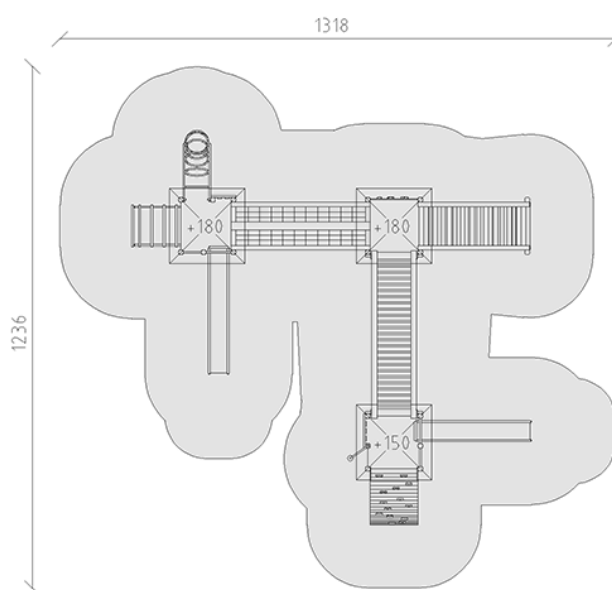

Ensemble de jeux

Ligne du dispositif Kantholz

Article 36455

Ensemble de jeux en bois de pin Suisse collé et imprégné sous pression, hauteur de plate-forme 150/180 cm, avec toits en pyramides, toboggans en polyester rouge/jaune, échelle métallique, cheminée métallique, passerelle à filet avec corde, mur d'escalade alpin, passerelle à obstacles, passerelle suspendue, perche INOX et mur d'escalade arqué, inclus pieds galvanisés à chaud avec profondeur de montage minimum 50 cm.

CHF 33'385.-

(hors TVA)

	Groupe d'âge	3+
	Dimensions de l'appareil	948 x 936 x 422 cm
	Espace requis	1318 x 1236 cm
	Surface d'impact	105.1 m ²
	Hauteur de chute	180 cm
	l'élément le plus lourd	270 kg
	Le plus grand élément	180 x 180 x 400 cm
	Fondations	25
	Béton	2.8 m ³
	Temps de montage	12 h
	Monteurs	2