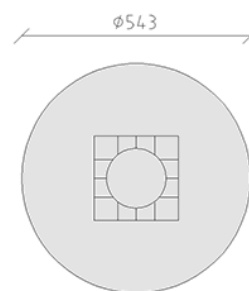

Trampoline rond

Ligne du dispositif Freizeit

Article 75911

Trampoline rond, dimension 200 x 200 cm, surface de saut \varnothing 143 cm, y compris dalles de sécurité encaoutchouc couleur gris.

CHF 6'425.-

(hors TVA)

	Groupe d'âge	3+
	Dimensions de l'appareil	200 x 200 x 5 cm
	Espace requis	543 x 543 cm
	Surface d'impact	23.15 m ²
	Hauteur de chute	100 cm
	l'élément le plus lourd	170 kg
	Le plus grand élément	200 x 200 x 30 cm
	Temps de montage	2 h
	Monteurs	2