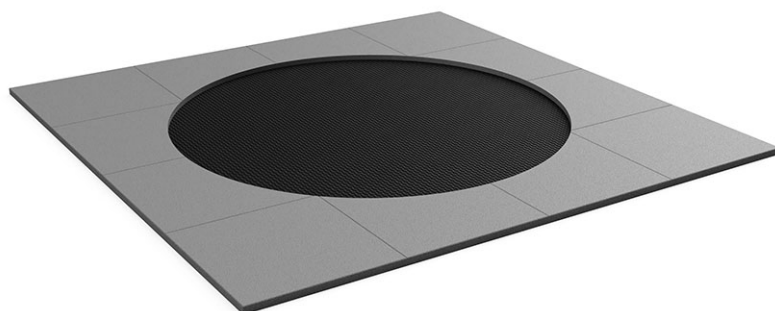

Trampoline rond

Ligne du dispositif Freizeit

Article 75911

Trampoline rond, dimension 200 x 200 cm, surface de saut \varnothing 143 cm, y compris dalles de sécurité encaoutchouc couleur gris.

CHF 6'425.-

(hors TVA)

	Groupe d'âge	3+
	Dimensions de l'appareil	200 x 200 x 5 cm
	Espace requis	543 x 543 cm
	Surface d'impact	23.15 m ²
	Hauteur de chute	100 cm
	l'élément le plus lourd	170 kg
	Le plus grand élément	200 x 200 x 30 cm
	Temps de montage	2 h
	Monteurs	2