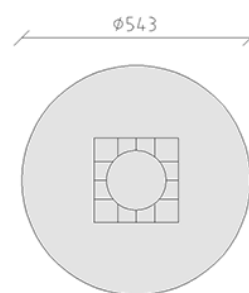

Trampoline rond

Ligne du dispositif Freizeit

Article 75911

Trampoline rond, dimension 200 x 200 cm, surface de saut \varnothing 143 cm, y compris dalles de sécurité encaoutchouc couleur gris.

CHF 6'425.-

(hors TVA)

	Groupe d'âge	3+
	Dimensions de l'appareil	200 x 200 x 5 cm
	Espace requis	543 x 543 cm
	Surface d'impact	23.15 m ²
	Hauteur de chute	100 cm
	l'élément le plus lourd	170 kg
	Le plus grand élément	200 x 200 x 30 cm
	Temps de montage	2 h
	Monteurs	2