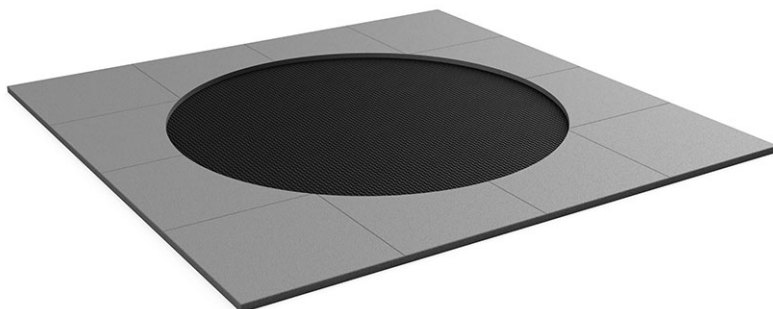

Trampoline rond

Ligne du dispositif Freizeit

Article 75911

Trampoline rond, dimension 200 x 200 cm, surface de saut \varnothing 143 cm, y compris dalles de sécurité encaoutchouc couleur gris.

CHF 6'425.-

(hors TVA)

	Groupe d'âge	3+
	Dimensions de l'appareil	200 x 200 x 5 cm
	Espace requis	543 x 543 cm
	Surface d'impact	23.15 m ²
	Hauteur de chute	100 cm
	l'élément le plus lourd	170 kg
	Le plus grand élément	200 x 200 x 30 cm
	Temps de montage	2 h
	Monteurs	2