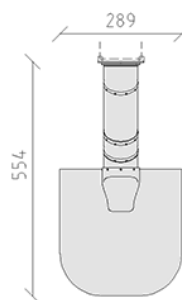

# Toboggan en tube

Ligne du dispositif Rundholz

Article A-99-004-45

Toboggan en tube pour hauteur de la plate-forme 180 cm , en polyéthylène, diamètre du tube 80 cm, couleur rouge, panneau d'entrée et sortie inclus.

**CHF 5'740.-**

(hors TVA)

	Groupe d'âge	3+
	Dimensions de l'appareil	354 x 109 x 268 cm
	Espace requis	554 x 289 cm
	Surface d'impact	8,25 m <sup>2</sup>
	Hauteur de chute	180 cm
	l'élément le plus lourd	110 kg
	Le plus grand élément	390 x 110 x 150 cm
	Fondations	1
	Béton	0,2 m <sup>3</sup>
	Temps de montage	1 h
	Monteurs	2