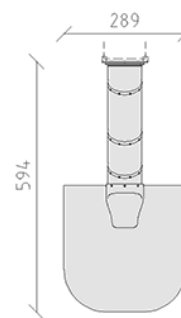

Toboggan en tube

Ligne du dispositif Rundholz

Article A-99-004-50

Toboggan en tube pour hauteur de la plate-forme 200 cm, en polyéthylène, diamètre du tube 80 cm, couleur rouge, panneau d'entrée et sortie inclus.

CHF 6'170.-

(hors TVA)

	Groupe d'âge	3+
	Dimensions de l'appareil	394 x 109 x 288 cm
	Espace requis	594 x 289 cm
	Surface d'impact	8,25 m ²
	Hauteur de chute	200 cm
	l'élément le plus lourd	130 kg
	Le plus grand élément	430 x 110 x 150 cm
	Fondations	1
	Béton	0,2 m ³
	Temps de montage	1 h
	Monteurs	2