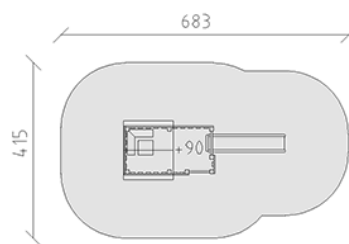

Cabane sur pilotis

Ligne du dispositif Kantholz

Article 32710

Cabane sur pilotis en bois de pin Suisse collé et imprégné sous pression, hauteur de plateforme 90 cm, avec toit à deux versants, échelons de montée, banquette d'angle, table de jeux et toboggan en polyester vert/vert, inclus pieds galvanisés à chaud avec profondeur de montage minimum 50 cm.

CHF 7'290.-

(hors TVA)

	Groupe d'âge	3+
	Dimensions de l'appareil	384 x 139 x 280 cm
	Espace requis	683 x 415 cm
	Surface d'impact	24.55 m ²
	Hauteur de chute	100 cm
	l'élément le plus lourd	180 kg
	Le plus grand élément	218 x 119 x 275 cm
	Fondations	8
	Béton	1.3 m ³
	Temps de montage	1 h
	Monteurs	2