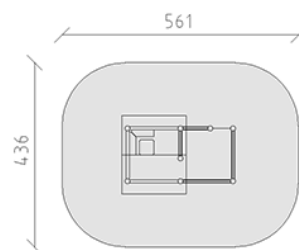

Maisonette de jeux avec balcon

Ligne du dispositif Kantholz

Article 32862

Maisonette de jeux en bois de pin Suisse collé et imprégné sous pression, avec toit à deux versants, banquetted'angle, table de jeux intégrées et balcon, inclus pieds galvanisés à chaud avec profondeur de montage minimum 50 cm.

CHF 5'605.-

(hors TVA)

	Groupe d'âge	1+
	Dimensions de l'appareil	269 x 186 x 196 cm
	Espace requis	561 x 436 cm
	Surface d'impact	22.55 m ²
	Hauteur de chute	17 cm
	l'élément le plus lourd	300 kg
	Le plus grand élément	267 x 185 x 196 cm
	Fondations	7
	Béton	0.9 m ³
	Temps de montage	1 h
	Monteurs	2