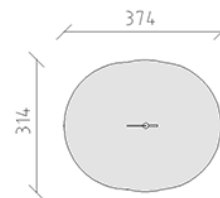

Pompe à bras

Article 50871

Pompe à bras en fonte grise, et revêtement par poudre, couleurRAL 6005 vert, émaillée à l'intérieur, complet avec support. Raccord avec bassin d'eau, dimension de distribution 1 1/4", hauteur d'aspiration max. 7 m.

CHF 1'375.-

(hors TVA)

	Groupe d'âge	3+
	Dimensions de l'appareil	74 x 14 x 147 cm
	Espace requis	374 x 314 cm
	Surface d'impact	9.4 m ²
	l'élément le plus lourd	43 kg
	Le plus grand élément	40 x 15 x 77 cm
	Fondations	1
	Béton	0.05 m ³
	Temps de montage	1 h
	Monteurs	1