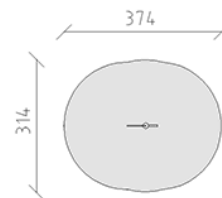

# Pompe à bras

Article 50871

Pompe à bras en fonte grise, et revêtement par poudre, couleurRAL 6005 vert, émaillée à l'intérieur, complet avec support. Raccord avec bassin d'eau, dimension de distribution 1 1/4", hauteur d'aspiration max. 7 m.

**CHF 1'375.-**

(hors TVA)

	Groupe d'âge	3+
	Dimensions de l'appareil	74 x 14 x 147 cm
	Espace requis	374 x 314 cm
	Surface d'impact	9.4 m <sup>2</sup>
	l'élément le plus lourd	43 kg
	Le plus grand élément	40 x 15 x 77 cm
	Fondations	1
	Béton	0.05 m <sup>3</sup>
	Temps de montage	1 h
	Monteurs	1