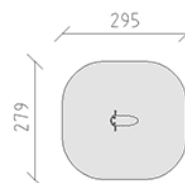

# Chenille

Ligne du dispositif Robinie

Article 52116

Chenille en bois Accoya traité, avec ressort peint, inclus pied galvanisé à chaud pour profondeur de montage minimum 50 cm.

**CHF 2'485.-**

(hors TVA)

	Groupe d'âge	3+
	Dimensions de l'appareil	65 x 49 x 75 cm
	Espace requis	295 x 279 cm
	Surface d'impact	7.4 m <sup>2</sup>
	Hauteur de chute	61 cm
	l'élément le plus lourd	40 kg
	Le plus grand élément	65 x 50 x 125 cm
	Fondations	1
	Béton	0.15 m <sup>3</sup>
	Temps de montage	1 h
	Monteurs	2