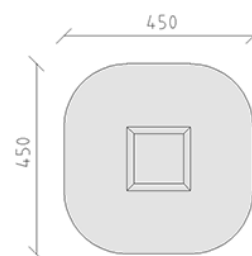

Bac à sable

Ligne du dispositif Color

Article 50000

Bac à sable en bois de pin Suisse imprégné sous pression, dimensions 150 x 150 cm, poutres en bois à deux plis, couvertes d'une surface de siège.

CHF 890.-

(hors TVA)

	Dimensions de l'appareil	150 x 150 x 27 cm
	Espace requis	450 x 450 cm
	Surface d'impact	18,35 m ²
	Hauteur de chute	27 cm
	l'élément le plus lourd	20 kg
	Le plus grand élément	150 x 15 x 27 cm
	Temps de montage	2 h
	Monteurs	2