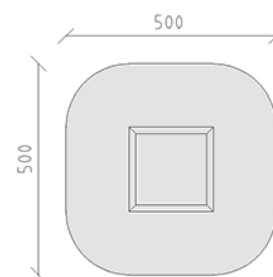

# Bac à sable

Ligne du dispositif Color

Article 50020

Bac à sable en bois de pin Suisse imprégné sous pression, dimensions 200 x 200 cm, poutres en bois à deux plis, couvertes d'une surface de siège.

**CHF 1'100.-**

(hors TVA)

	Dimensions de l'appareil	200 x 200 x 27 cm
	Espace requis	500 x 500 cm
	Surface d'impact	23.1 m <sup>2</sup>
	Hauteur de chute	27 cm
	l'élément le plus lourd	29 kg
	Le plus grand élément	200 x 15 x 27 cm
	Temps de montage	2 h
	Monteurs	2