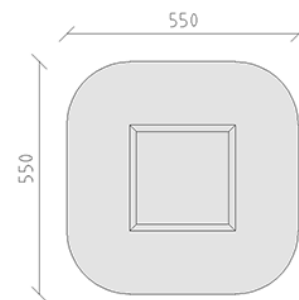

Bac à sable

Ligne du dispositif Color

Article 50030

Bac à sable en bois de pin Suisse imprégné sous pression, dimensions 250 x 250 cm, poutres en bois à deux plis, couvertes d'une surface de siège.

CHF 1'320.-

(hors TVA)

	Dimensions de l'appareil	250 x 250 x 27 cm
	Espace requis	550 x 550 cm
	Surface d'impact	28.35 m ²
	Hauteur de chute	27 cm
	l'élément le plus lourd	38 kg
	Le plus grand élément	250 x 15 x 27 cm
	Temps de montage	2 h
	Monteurs	2