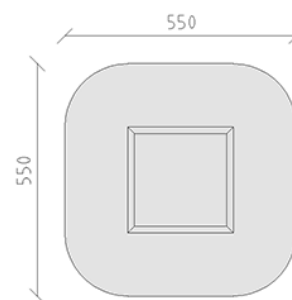

Bac à sable

Ligne du dispositif Color

Article 50030

Bac à sable en bois de pin Suisse imprégné sous pression, dimensions 250 x 250 cm, poutres en bois à deux plis, couvertes d'une surface de siège.

CHF 1'320.-

(hors TVA)

	Dimensions de l'appareil	250 x 250 x 27 cm
	Espace requis	550 x 550 cm
	Surface d'impact	28.35 m ²
	Hauteur de chute	27 cm
	l'élément le plus lourd	38 kg
	Le plus grand élément	250 x 15 x 27 cm
	Temps de montage	2 h
	Monteurs	2