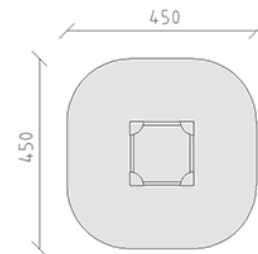

Bac à sable

Ligne du dispositif Color

Article 50060

Bac à sable en bois de pin Suisse imprégné sous pression, dimensions 150 x 150 cm, poutres en bois à deux plis, avec angles en polyéthylène.

CHF 710.-

(hors TVA)

	Dimensions de l'appareil	150 x 150 x 24 cm
	Espace requis	450 x 450 cm
	Surface d'impact	18,35 m ²
	Hauteur de chute	22 cm
	l'élément le plus lourd	15 kg
	Le plus grand élément	150 x 8 x 22 cm
	Temps de montage	2 h
	Monteurs	2