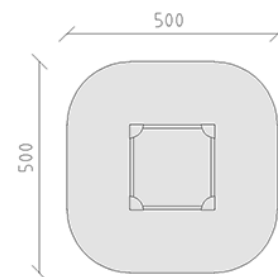

Bac à sable

Ligne du dispositif Color

Article 50070

Bac à sable en bois de pin Suisse imprégné sous pression, dimensions 200 x 200 cm, poutres en bois à deux plis, avec angles en polyéthylène.

CHF 925.-

(hors TVA)

	Dimensions de l'appareil	200 x 200 x 24 cm
	Espace requis	500 x 500 cm
	Surface d'impact	23.1 m ²
	Hauteur de chute	22 cm
	l'élément le plus lourd	20 kg
	Le plus grand élément	200 x 8 x 22 cm
	Temps de montage	2 h
	Monteurs	2