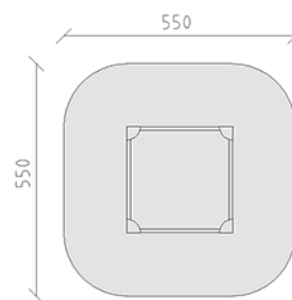

Bac à sable

Ligne du dispositif Color

Article 50080

Bac à sable en bois de pin Suisse imprégné sous pression, dimensions 250 x 250 cm, poutres en bois à deux plis, avec angles en polyéthylène.

CHF 1'070.-

(hors TVA)

| | | |
|---|--------------------------|----------------------|
|  | Dimensions de l'appareil | 250 x 250 x 24 cm |
|  | Espace requis | 550 x 550 cm |
|  | Surface d'impact | 28.35 m ² |
|  | Hauteur de chute | 22 cm |
|  | l'élément le plus lourd | 25 kg |
|  | Le plus grand élément | 250 x 8 x 22 cm |
|  | Temps de montage | 2 h |
|  | Monteurs | 2 |