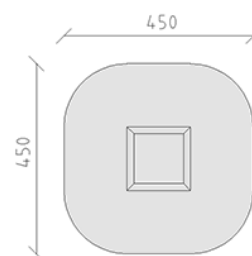

Bac à sable

Ligne du dispositif Color

Article 50100

Bac à sable en poutres en matières synthétiques, couleur brune, dimensions 150 x 150 cm, à deux plis, couvertes d'une surface de siège en bois de pin Suisse.

CHF 865.-

(hors TVA)

	Dimensions de l'appareil	150 x 150 x 25 cm
	Espace requis	450 x 450 cm
	Surface d'impact	18.35 m ²
	Hauteur de chute	25 cm
	l'élément le plus lourd	26 kg
	Le plus grand élément	150 x 15 x 25 cm
	Temps de montage	2 h
	Monteurs	2