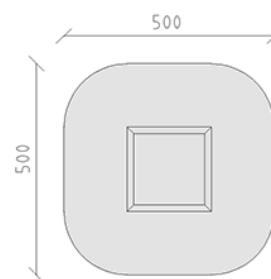

Bac à sable

Ligne du dispositif Color

Article 50120

Bac à sable en poutres en matières synthétiques, couleur brune, dimensions 200 x 200 cm, à deux plis, couvertes d'une surface de siège en bois de pin Suisse.

CHF 1'060.-

(hors TVA)

	Dimensions de l'appareil	200 x 200 x 25 cm
	Espace requis	500 x 500 cm
	Surface d'impact	23.1 m ²
	Hauteur de chute	25 cm
	l'élément le plus lourd	38 kg
	Le plus grand élément	200 x 15 x 25 cm
	Temps de montage	2 h
	Monteurs	2