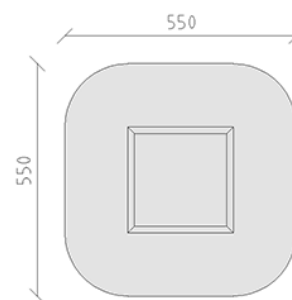

Bac à sable

Ligne du dispositif Color

Article 50130

Bac à sable en poutres en matières synthétiques, couleur brune, dimensions 250 x 250 cm, à deux plis, couvertes d'une surface de siège en bois de pin Suisse.

CHF 1'330.-

(hors TVA)

	Dimensions de l'appareil	250 x 250 x 25 cm
	Espace requis	550 x 550 cm
	Surface d'impact	28.35 m ²
	Hauteur de chute	25 cm
	l'élément le plus lourd	50 kg
	Le plus grand élément	250 x 15 x 25 cm
	Temps de montage	2 h
	Monteurs	2