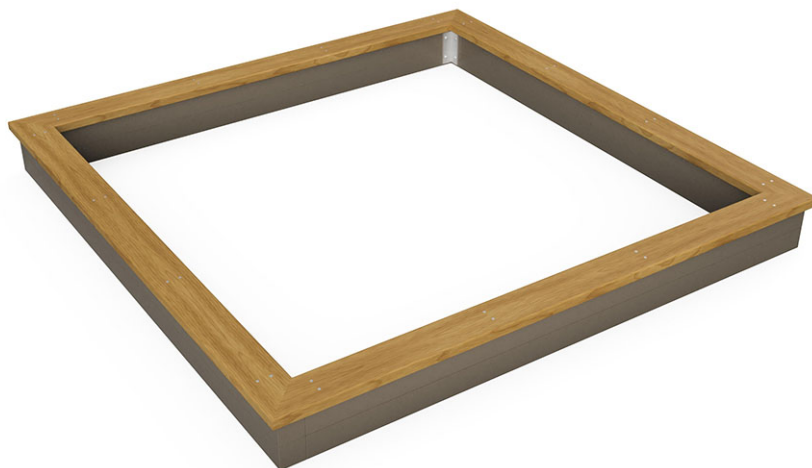

Bac à sable

Ligne du dispositif Color

Article 50130

Bac à sable en poutres en matières synthétiques, couleur brune, dimensions 250 x 250 cm, à deux plis, couvertes d'une surface de siège en bois de pin Suisse.

CHF 1'330.-

(hors TVA)

	Dimensions de l'appareil	250 x 250 x 25 cm
	Espace requis	550 x 550 cm
	Surface d'impact	28.35 m ²
	Hauteur de chute	25 cm
	l'élément le plus lourd	50 kg
	Le plus grand élément	250 x 15 x 25 cm
	Temps de montage	2 h
	Monteurs	2