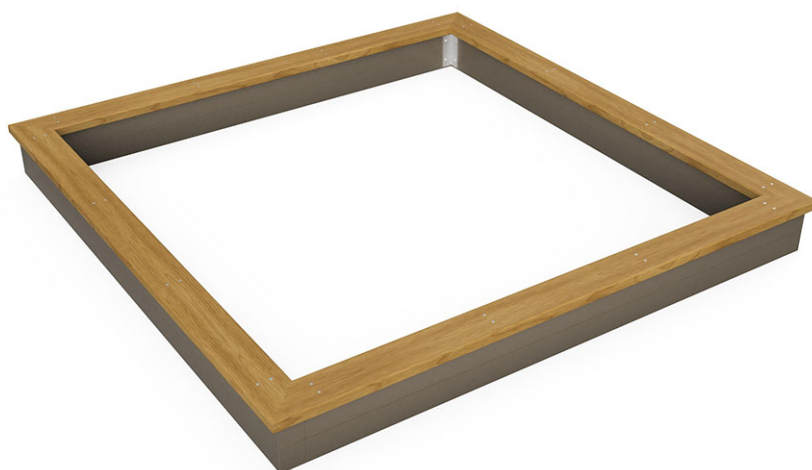

Bac à sable

Ligne du dispositif Color

Article 50150

Bac à sable en poutres en matières synthétiques, couleur brune, dimensions au choix, à deux plis, couvertes d'une surface de siège en bois de pin Suisse.

Prix CHF 140.- par mètre

Prix sur demande

	Temps de montage	2 h
	Monteurs	2