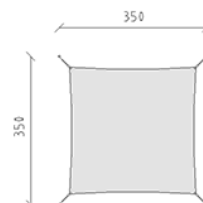

Système d'ombrage

Ligne du dispositif Stahl

Article 50711

Système d'ombrage avec 4 poteaux en acier galvanisés à chaud, dimension toile 300 x 300 cm, en matériel HDPE, avec des œillets, poignées réglables en hauteur, couleur selon collection, pour profondeur de montage minimum 50 cm.

CHF 1'180.-

(hors TVA)

 Dimensions de l'appareil	300 x 300 x 231 cm
 Espace requis	350 x 350 cm
 Fondations	4
 Béton	0.3 m ³
 Temps de montage	1 h
 Monteurs	1

buerli
Au coeur du jeu