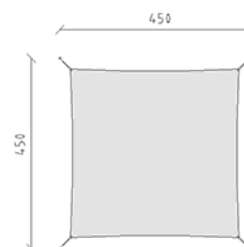

Système d'ombrage

Ligne du dispositif Stahl

Article 50713

Système d'ombrage avec 4 poteaux en acier galvanisés à chaud, dimension toile 400 x 400 cm, en matériel HDPE, avec des œillets, poignées réglables en hauteur, couleur selon collection, pour profondeur de montage minimum 50 cm.

CHF 1'540.-

(hors TVA)

	Dimensions de l'appareil	400 x 400 x 231 cm
	Espace requis	450 x 450 cm
	Fondations	4
	Béton	0.3 m ³
	Temps de montage	1 h
	Monteurs	1

buerli
Au coeur du jeu