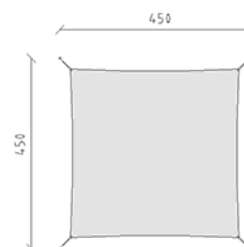

Système d'ombrage

Ligne du dispositif Stahl

Article 50713

Système d'ombrage avec 4 poteaux en acier galvanisés à chaud, dimension toile 400 x 400 cm, en matériel HDPE, avec des œillets, poignées réglables en hauteur, couleur selon collection, pour profondeur de montage minimum 50 cm.

CHF 1'540.-

(hors TVA)

| | | |
|---|--------------------------|--------------------|
|  | Dimensions de l'appareil | 400 x 400 x 231 cm |
|  | Espace requis | 450 x 450 cm |
|  | Fondations | 4 |
|  | Béton | 0.3 m ³ |
|  | Temps de montage | 1 h |
|  | Monteurs | 1 |