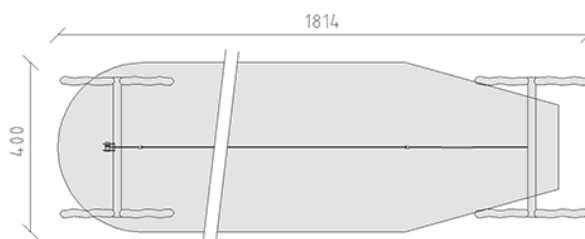

Télépherique 15 m

Ligne du dispositif Robinie

Article 40205

Télépherique en bois de robinier meulé et chimique non traité, longueur 15.00 m, pour terrain naturellement de 4 % dénivellation, avec assiette, profondeur de montage minimum 80 cm.

CHF 5'750.-

(hors TVA)

 Groupe d'âge	3+
 Dimensions de l'appareil	1814 x 333 x 310 cm
 Espace requis	1814 x 400 cm
 Surface d'impact	64.35 m ²
 Hauteur de chute	137 cm

buerli
Au coeur du jeu