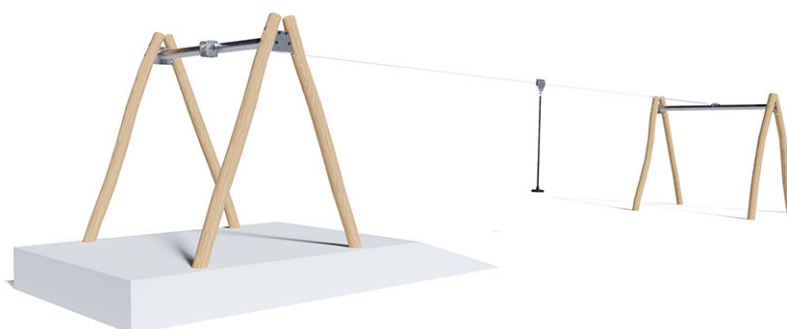

Télépherique 15 m

Ligne du dispositif Robinie

Article 40205

Télépherique en bois de robinier meulé et chimique non traité, longueur 15.00 m, pour terrain naturellement de 4 % dénivellation, avec assiette, profondeur de montage minimum 80 cm.

CHF 5'750.-

(hors TVA)

 Groupe d'âge	3+
 Dimensions de l'appareil	1814 x 333 x 310 cm
 Espace requis	1814 x 400 cm
 Surface d'impact	64.35 m ²
 Hauteur de chute	137 cm

buerli
Au coeur du jeu