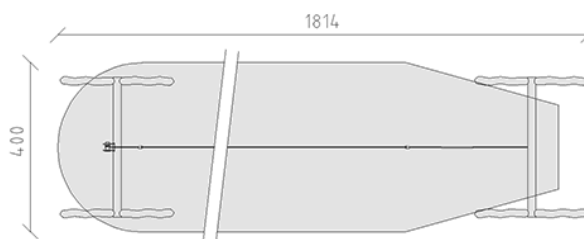

Télépherique 15 m

Ligne du dispositif Robinie

Article 40205

Télépherique en bois de robinier meulé et chimique non traité, longueur 15.00 m, pour terrain naturellement de 4 % dénivellation, avec assiette, profondeur de montage minimum 80 cm.

CHF 5'750.-

(hors TVA)

 Groupe d'âge	3+
 Dimensions de l'appareil	1814 x 333 x 310 cm
 Espace requis	1814 x 400 cm
 Surface d'impact	64.35 m ²
 Hauteur de chute	137 cm

buerli
Au coeur du jeu