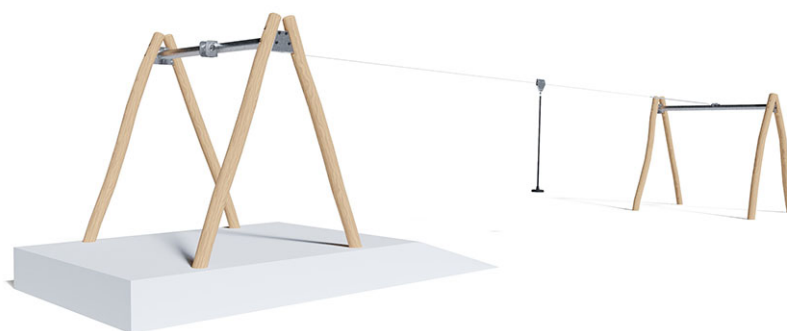

Télépherique 15 m

Ligne du dispositif Robinie

Article 40205

Télépherique en bois de robinier meulé et chimique non traité, longueur 15.00 m, pour terrain naturellement de 4 % dénivellation, avec assiette, profondeur de montage minimum 80 cm.

CHF 5'750.-

(hors TVA)

 Groupe d'âge	3+
 Dimensions de l'appareil	1814 x 333 x 310 cm
 Espace requis	1814 x 400 cm
 Surface d'impact	64.35 m ²
 Hauteur de chute	137 cm

buerli
Au coeur du jeu