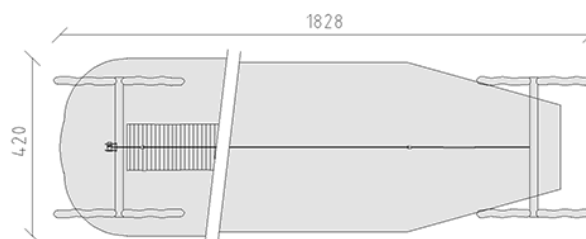

# Télépherique avec rampe de départ 15 m

Ligne du dispositif Robinie

Article 40215

Télépherique avec rampe de départ en bois de robinier meulé et chimique non traité, longueur 15.00 m, avec rampe de départ en bois de mélèze Suisse brut, avec assiette, profondeur de montage minimum 80 cm.

**CHF 7'645.-**

(hors TVA)

 Groupe d'âge	3+
 Dimensions de l'appareil	1828 x 333 x 370 cm
 Espace requis	1828 x 420 cm
 Surface d'impact	65,6 m <sup>2</sup>
 Hauteur de chute	137 cm

**buerli**  
Au coeur du jeu