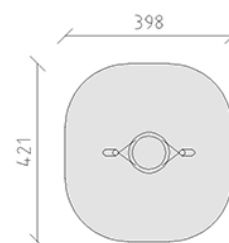

# Nid de jeux

Ligne du dispositif Robinie

Article 40262

Nid de jeux bois de robinier meulé et chimique non traité, dispositifs de suspension en acier inoxydable, nid d'oiseau ø 90 cm.

**CHF 2'615.-**

(hors TVA)

	Groupe d'âge	1+
	Dimensions de l'appareil	221 x 98 x 156 cm
	Espace requis	421 x 398 cm
	Surface d'impact	14.85 m <sup>2</sup>
	Hauteur de chute	95 cm
	l'élément le plus lourd	40 kg
	Le plus grand élément	240 x 16 x 16 cm
	Fondations	2
	Béton	0.8 m <sup>3</sup>
	Temps de montage	2 h
	Monteurs	2