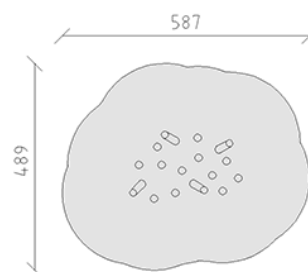

Fôret magique

Ligne du dispositif Robinie

Article 40380

Fôret magique en bois de robinier meulé et chimique non traité, avec troncs d'arbre et poteaux.

CHF 2'340.-

(hors TVA)

	Groupe d'âge	3+
	Dimensions de l'appareil	267 x 168 x 216 cm
	Espace requis	587 x 489 cm
	Surface d'impact	22.85 m ²
	Hauteur de chute	55 cm
	l'élément le plus lourd	60 kg
	Le plus grand élément	300 x 18 x 18 cm
	Fondations	1
	Béton	2.55 m ³
	Temps de montage	4 h
	Monteurs	2