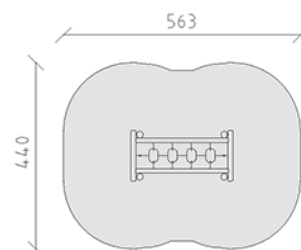

# Passerelle à plateau

Ligne du dispositif Robinie

Article 40526

Passerelle à plateau en bois de robinier meulé et chimique non traité, dispositifs de suspension en acier inoxydable, corde de mammut armé d'acier, plate-forme avec surface antidérapant Safe-Tec.

**CHF 3'930.-**

(hors TVA)

	Groupe d'âge	3+
	Dimensions de l'appareil	243 x 120 x 198 cm
	Espace requis	563 x 440 cm
	Surface d'impact	22.2 m <sup>2</sup>
	Hauteur de chute	40 cm
	l'élément le plus lourd	65 kg
	Le plus grand élément	280 x 18 x 18 cm
	Fondations	4
	Béton	1.1 m <sup>3</sup>
	Temps de montage	3 h
	Monteurs	2