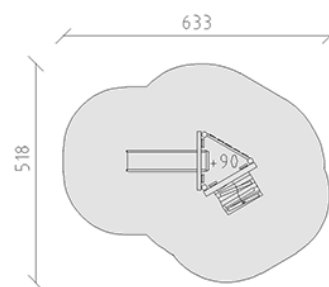

Ensemble de jeux

Ligne du dispositif Robinie

Article 41900

Ensemble de jeux en bois de robinier meulé et chimique non traité, hauteur de plate-forme 90 cm, avec mur d'escalade incliné et toboggan en polyester rouge/jaune.

CHF 5'455.-

(hors TVA)

	Groupe d'âge	3+
	Dimensions de l'appareil	324 x 199 x 219 cm
	Espace requis	633 x 518 cm
	Surface d'impact	24.00 m ²
	Hauteur de chute	100 cm
	l'élément le plus lourd	210 kg
	Le plus grand élément	300 x 145 x 145 cm
	Fondations	6
	Béton	0.55 m ³
	Temps de montage	2 h
	Monteurs	2