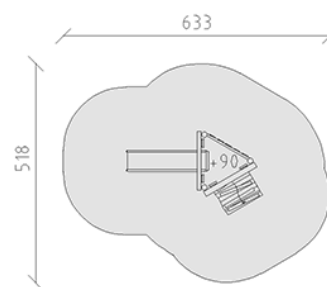

Ensemble de jeux

Ligne du dispositif Robinie

Article 41900

Ensemble de jeux en bois de robinier meulé et chimique non traité, hauteur de plate-forme 90 cm, avec mur d'escalade incliné et toboggan en polyester rouge/jaune.

CHF 5'455.-

(hors TVA)

	Groupe d'âge	3+
	Dimensions de l'appareil	324 x 199 x 219 cm
	Espace requis	633 x 518 cm
	Surface d'impact	24.00 m ²
	Hauteur de chute	100 cm
	l'élément le plus lourd	210 kg
	Le plus grand élément	300 x 145 x 145 cm
	Fondations	6
	Béton	0.55 m ³
	Temps de montage	2 h
	Monteurs	2