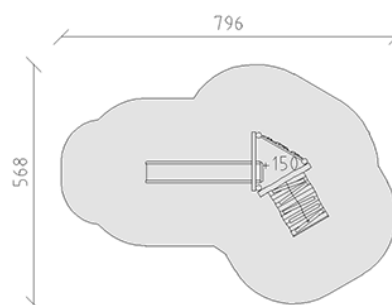

# Ensemble de jeux

Ligne du dispositif Robinie

Article 42010

Ensemble de jeux en bois de robinier meulé et chimique non traité, hauteur de plate-forme 150 cm, avec échelons de montée, mur d'escalade incliné, mur d'escalade alpin et toboggan en polyester vert/vert.

**CHF 7'655.-**

(hors TVA)

	Groupe d'âge	3+
	Dimensions de l'appareil	434 x 248 x 280 cm
	Espace requis	796 x 568 cm
	Surface d'impact	30.4 m <sup>2</sup>
	Hauteur de chute	150 cm
	l'élément le plus lourd	265 kg
	Le plus grand élément	360 x 145 x 145 cm
	Fondations	6
	Béton	0.55 m <sup>3</sup>
	Temps de montage	2 h
	Monteurs	2