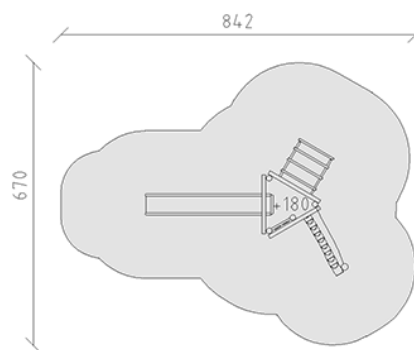

Ensemble de jeux

Ligne du dispositif Robinie

Article 42100

Ensemble de jeux en bois de robinier meulé et chimique non traité, hauteur de plate-forme 180 cm, avec échelons de montée, tronc d'arbre à grimper, échelle et toboggan en polyester gris/anthracite.

CHF 8'495.-

(hors TVA)

	Groupe d'âge	3+
	Dimensions de l'appareil	482 x 325 x 311 cm
	Espace requis	842 x 670 cm
	Surface d'impact	37.5 m ²
	Hauteur de chute	180 cm
	l'élément le plus lourd	240 kg
	Le plus grand élément	390 x 145 x 145 cm
	Fondations	8
	Béton	0.8 m ³
	Temps de montage	2 h
	Monteurs	2