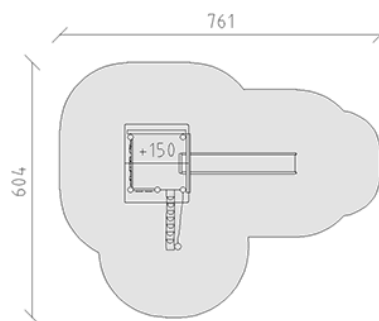

Ensemble de jeux

Ligne du dispositif Robinie

Article 42502

Ensemble de jeux en bois de robinier meulé et chimique non traité, hauteur de plate-forme 150 cm, avec toit à deux versants, échelons de montée, mur d'escalade alpin, tronc d'arbre à grimper et toboggan en polyester vert/vert.

CHF 10'420.-

(hors TVA)

	Groupe d'âge	3+
	Dimensions de l'appareil	407 x 297 x 349 cm
	Espace requis	761 x 604 cm
	Surface d'impact	32.7 m ²
	Hauteur de chute	150 cm
	l'élément le plus lourd	430 kg
	Le plus grand élément	428 x 150 x 150 cm
	Fondations	7
	Béton	0.7 m ³
	Temps de montage	3 h
	Monteurs	2