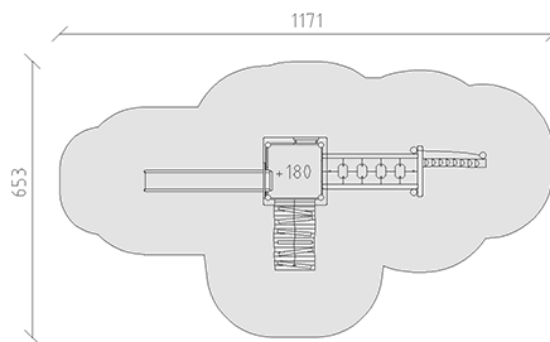

Ensemble de jeux

Ligne du dispositif Robinie

Article 42585

Ensemble de jeux en bois de robinier meulé et chimique non traité, hauteur de plate-forme 180 cm, avec toit à une pente, échelons de montée, mur d'escalade inclinée, passerelle à plateau, tronc d'arbre à grimper et toboggan en polyester vert/vert.

CHF 24'490.-

(hors TVA)

	Groupe d'âge	3+
	Dimensions de l'appareil	811 x 312 x 424 cm
	Espace requis	1171 x 653 cm
	Surface d'impact	51.8 m ²
	Hauteur de chute	180 cm
	l'élément le plus lourd	700 kg
	Le plus grand élément	500 x 140 x 140 cm
	Fondations	11
	Béton	1.1 m ³
	Temps de montage	5 h
	Monteurs	2