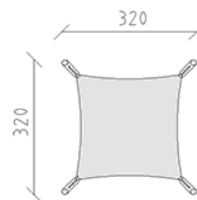

Système d'ombrage fix

Ligne du dispositif Robinie

Article 42710

Système d'ombrage fix en bois de robinier meulé et chimique non traité, dimension toile 250 x 250 cm, en matériel HDPE, avec des oeilletons, couleur selon collection, pour profondeur de montage minimum 60 cm.

CHF 2'040.-

(hors TVA)

	Dimensions de l'appareil	320 x 320 x 277 cm
	Espace requis	320 x 320 cm
	l'élément le plus lourd	55 kg
	Le plus grand élément	340 x 16 x 16 cm
	Fondations	4
	Béton	0.95 m ³
	Temps de montage	4 h
	Monteurs	2