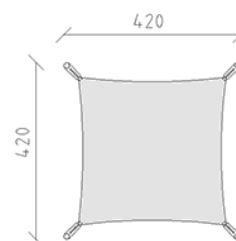

# Système d'ombrage fix

Ligne du dispositif Robinie

Article 42712

Système d'ombrage fix en bois de robinier meulé et chimique non traité, dimension toile 350 x 350 cm, en matériel HDPE, avec des oeillets, couleur selon collection, pour profondeur de montage minimum 60 cm.

**CHF 2'340.-**

(hors TVA)

 Dimensions de l'appareil	420 x 420 x 277 cm
 Espace requis	420 x 420 cm
 l'élément le plus lourd	55 kg
 Le plus grand élément	340 x 16 x 16 cm
 Fondations	4
 Béton	0.95 m <sup>3</sup>
 Temps de montage	4 h
 Monteurs	2