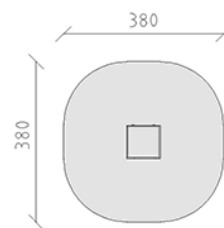

Gouttière à l'eau

Ligne du dispositif Robinie

Article 42804

Gouttière à l'eau avec éléments de coté en bois de mélèze Suisse brut, dimension 80 x 80 cm, pieds en acier inoxydable, pour profondeur de montage minimum 50 cm.

CHF 1'335.-

(hors TVA)

	Groupe d'âge	3+
	Dimensions de l'appareil	80 x 80 x 46 cm
	Espace requis	380 x 380 cm
	Surface d'impact	12.5 m ²
	Hauteur de chute	71 cm
	l'élément le plus lourd	30 kg
	Le plus grand élément	80 x 98 x 98 cm
	Fondations	4
	Béton	0.3 m ³
	Temps de montage	2 h
	Monteurs	2