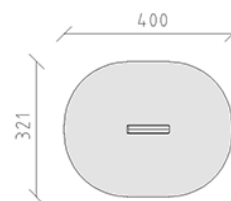

Gouttière à l'eau

Ligne du dispositif Robinie

Article 42810

Gouttière à l'eau avec éléments de coté en bois de mélèze Suisse brut, longueur 100 cm, pieds en acier inoxydable, pour profondeur de montage minimum 50 cm.

CHF 675.-

(hors TVA)

	Groupe d'âge	3+
	Dimensions de l'appareil	100 x 21 x 53 cm
	Espace requis	400 x 321 cm
	Surface d'impact	10.9 m ²
	Hauteur de chute	71 cm
	l'élément le plus lourd	30 kg
	Le plus grand élément	100 x 102 x 102 cm
	Fondations	2
	Béton	0.15 m ³
	Temps de montage	1 h
	Monteurs	2