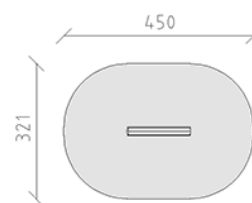

# Gouttière à l'eau

Ligne du dispositif Robinie

Article 42812

Gouttière à l'eau avec éléments de coté en bois de mélèze Suisse brut, longueur 150 cm, pieds en acier inoxydable, pour profondeur de montage minimum 50 cm.

CHF 725.-

(hors TVA)

	Groupe d'âge	3+
	Dimensions de l'appareil	150 x 21 x 53 cm
	Espace requis	450 x 321 cm
	Surface d'impact	12.5 m <sup>2</sup>
	Hauteur de chute	71 cm
	l'élément le plus lourd	45 kg
	Le plus grand élément	150 x 102 x 102 cm
	Fondations	2
	Béton	0.15 m <sup>3</sup>
	Temps de montage	1 h
	Monteurs	2