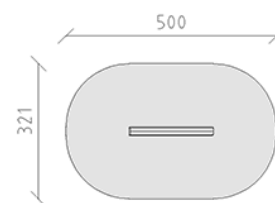

# Gouttière à l'eau

Ligne du dispositif Robinie

Article 42814

Gouttière à l'eau avec éléments de coté en bois de mélèze Suisse brut, longueur 200 cm, pieds en acier inoxydable, pour profondeur de montage minimum 50 cm.

CHF 775.-

(hors TVA)

	Groupe d'âge	3+
	Dimensions de l'appareil	200 x 21 x 53 cm
	Espace requis	500 x 321 cm
	Surface d'impact	14.1 m <sup>2</sup>
	Hauteur de chute	71 cm
	l'élément le plus lourd	60 kg
	Le plus grand élément	200 x 102 x 102 cm
	Fondations	2
	Béton	0.15 m <sup>3</sup>
	Temps de montage	1 h
	Monteurs	2