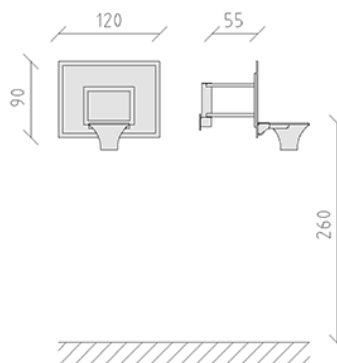

# Équipement de mini-basketball

Ligne du dispositif Freizeit

Article 74100

Équipement de mini-basketball, modèle mural, console spéciale zinguée au feu, panneau en fibre de verre, dimensions 120 x 90 cm, avec panier de basket et filet en nylon.

**CHF 1'250.-**

(hors TVA)

|   |                          |                   |
|---|--------------------------|-------------------|
|  | Groupe d'âge             | 5+                |
|  | Dimensions de l'appareil | 130 x 120 x 90 cm |
|  | Espace requis            | 600 x 600 cm      |
|  | l'élément le plus lourd  | 47 kg             |
|  | Le plus grand élément    | 120 x 100 x 90 cm |
|  | Temps de montage         | 3 h               |
|  | Monteurs                 | 2                 |